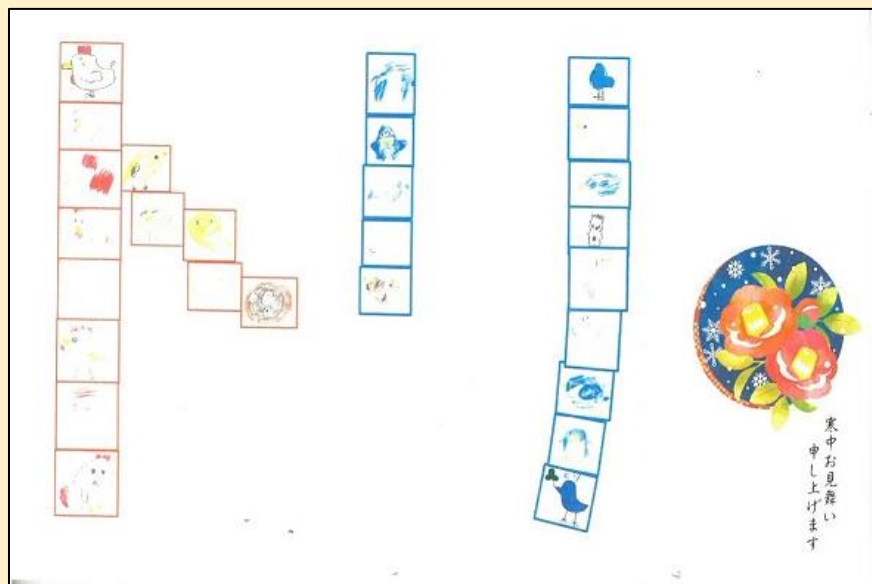

こんにちは、ゆいBブロックの高野と申します。

今年ゆいで保護者様へお届けした年賀状、寒中見舞いについて紹介させて頂きたいと思います。

今年の干支は「トリ」です。🐣

どちらのデザインも「トリ」という文字が「鳥の絵」で作成されています。

年賀状

寒中
見舞い

去年までは手作りハガキを作成していますが、今年はより多くの利用者の方が関われるデザインを主体にハガキを作成しています。

今回のデザイン面の作成に至っては缶バッジの作成が大きく影響しました。

2016年は缶バッジ作成を行い、ゆいが誇るアーティストたちによる作品は多くの方々に親しまれたかと思います。

そこで毎年作成している年賀状もまた、その素敵なデザインを取り入れた親しみ深いものとしようという思いで作られました。

鳥の絵はゆいを利用されている利用者の方々総勢 11 名のアーティストたちによって描かれています。

ニワトリ以外にもひよこ、ペンギン、幸せを呼ぶ青いとり、つる、アヒル、ツバメ、すずめ等色々な鳥が描かれています。