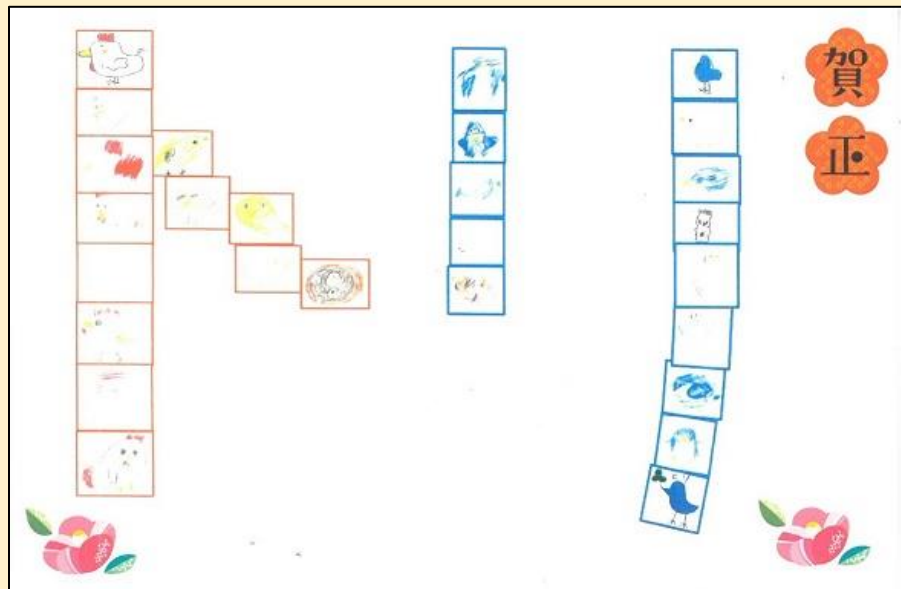

こんにちは、ゆいBブロックの高野と申します。

今年ゆいで保護者様へお届けした年賀状、寒中見舞いについて紹介させて頂きたいと思います。

今年の干支は「トリ」です。🐣

どちらのデザインも「トリ」という文字が「鳥の絵」で作成されています。

年賀状

寒中
見舞い

去年までは手作りハガキを作成していますが、今年はより多くの利用者の方が関われるデザインを主体にハガキを作成しています。

今回のデザイン面の作成に至っては缶バッジの作成が大きく影響しました。

2016年は缶バッジ作成を行い、ゆいが誇るアーティストたちによる作品は多くの方々に親しまれたかと思います。

そこで毎年作成している年賀状もまた、その素敵なデザインを取り入れた親しみ深いものとしようという思いで作られました。

鳥の絵はゆいを利用されている利用者の方々総勢 11 名のアーティストたちによって描かれています。

ニワトリ以外にもひよこ、ペンギン、幸せを呼ぶ青いとり、つる、アヒル、ツバメ、すずめ等色々な鳥が描かれています。