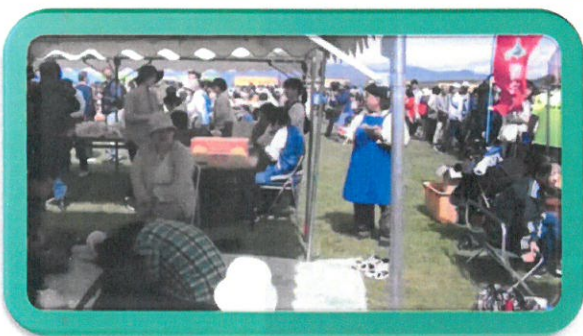

レラ通信

発行日
平成30年

10月 1日

発行：生活介護事業所 レラ・もうらい

石狩市厚田区望来96-1

TEL. 0133-77-2131

第45回 厚田ふるさとあきあじ祭り【9月23日（日）】

先月の震災と前日の雨で開催が心配されましたが、毎年恒例の行事である「あきあじ祭り」が実施されました。当日は当法人の各施設のお店も出させて頂き、授産製品である「きのこ村の生しいたけ」「こむぎっこのパン」「厚田はまなす園の書店」「レラもうらいの乾燥しいたけ」等の販売があり、周辺地域の方々の理解とご協力のおかげで大盛況に終わることができました。ありがとうございました！！

Thank
You!

(生活介護事業所 レラ・もうらい 施設紹介①「施設の活動について」)

当施設は平成21年3月末に厚田地区のケアホーム等で生活されている自閉症を併せ持った知的障がい者の日中活動の場として開所しました。施設内では障害の程度や能力に合わせた活動班が5つあり、利用者が生産に関わっている授産製品は望来地区ではお馴染みの「乾燥しいたけ」。その他「ウエス」の加工作業等を行っており、それらの売り上げを元に利用者さんには毎月、給料として還元しています。その他の活動としては、利用者の高齢化に伴う身体機能の低下が表面化してきていることから、望来小学校の体育館をお借りして「介護予防」の取り組み。周辺地域で実施されているイベントの参加、日帰り旅行や一泊旅行など、日常的な日課としての散歩や外出等も交えながら利用者さんの持っている力を最大限に生かし、豊かな生活を送れるよう努めています。